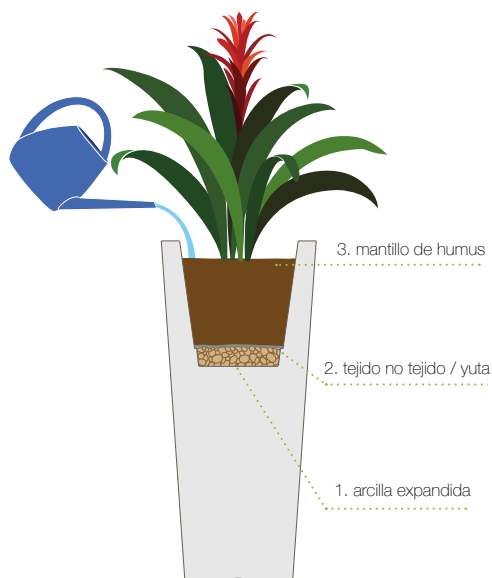

La única cosa que debe hacer es preocuparse de controlar de vez en cuando el nivel del agua en el indicador.

INTERIOR

USO COMO MACETERO

La maceta Style puede utilizarse como macetero. Colocar directamente la planta con su recipiente original dentro de la maceta Style: de esta forma, la maceta cumple la función de plato y de reserva de agua.

Colocar directamente la planta con su recipiente original dentro de la maceta Style: de esta forma, la maceta cumple la función de plato y de reserva de agua.

INTERIOR

USO COMO MACETA

1. Disponer una capa de arcilla expandida en el fondo de la maceta.
2. Extender una capa de tejido no tejido o de yuta.
3. Cubrir con una capa de mantillo de humus de 3-5 cm.
4. Quitar la planta de su recipiente original y colocarla en la maceta Style.

EXTERIOR

USO COMO MACETA

1. Si el macetero se coloca en el exterior, perforar internamente en el punto indicado previsto y quitar el tapón roscado desde el fondo, si lo hubier. En caso de lluvia los agujeros facilitarán la salida del agua en exceso.
2. Disponer una capa de arcilla expandida en el fondo de la maceta hasta cubrir el agujero del rebosadero.
3. Extender una capa de tejido no tejido o de yuta.
4. Cubrir con una capa de mantillo de humus de 3-5 cm.
5. Colocar la planta en la maceta.