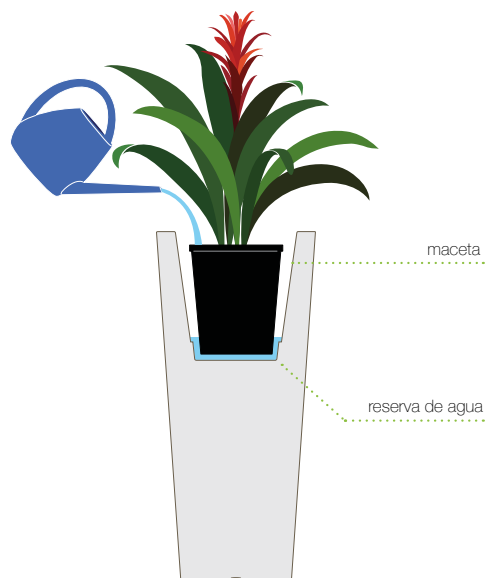

arcilla expandida

La colección Style le propone una solución simple e intuitiva poniendo a su disposición un práctico kit para dotar a la maceta de una útil reserva de agua. Gracias a una rejilla y una arcilla que proporciona lentamente la humedad en el interior de la maceta, la planta puede recibir el agua necesaria del depósito, abasteciéndose durante varios días.

La única cosa que debe hacer es preocuparse de controlar de vez en cuando el nivel del agua en el indicador.

INTERIOR

USO COMO MACETERO

La maceta Style puede utilizarse como macetero. Colocar directamente la planta con su recipiente original dentro de la maceta Style: de esta forma, la maceta cumple la función de plato y de reserva de agua.

Colocar directamente la planta con su recipiente original dentro de la maceta Style: de esta forma, la maceta cumple la función de plato y de reserva de agua.

INTERIOR

USO COMO MACETA

1. Disponer una capa de arcilla expandida en el fondo de la maceta.
2. Extender una capa de tejido no tejido o de yuta.
3. Cubrir con una capa de mantillo de humus de 3-5 cm.
4. Quitar la planta de su recipiente original y colocarla en la maceta Style.