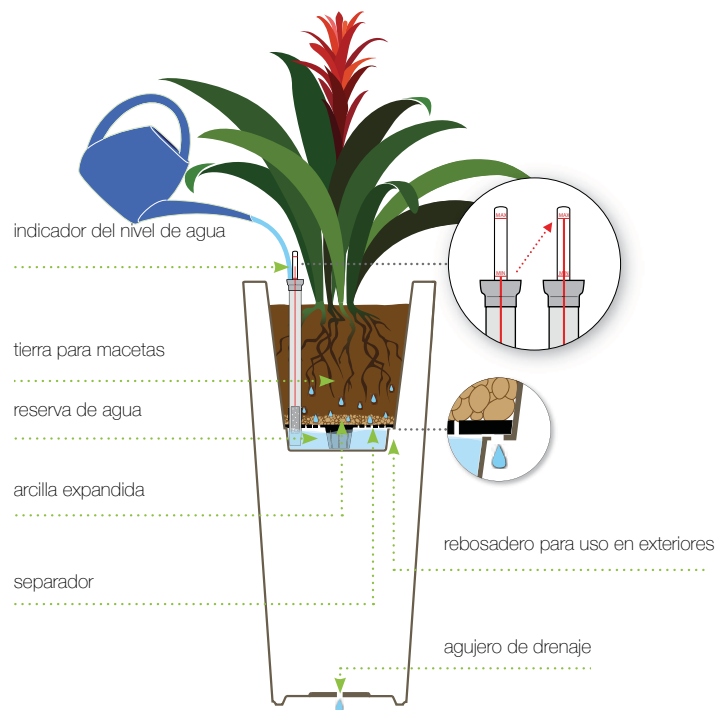

CUADRADO Y SLIM

Código	cm	Venta Uds.
A4373	17	1
A4255	17	1
A4241	24	1
A4242	30	1

PARA JARDINERA KUBE Y SLIM

Código	cm	Medidas ØxH cm	Venta Uds.
A4327	17	17x51	1
A4278	24	24x72	1

separador

indicador del nivel de agua

arcilla expandida

La colección Style le propone una solución simple e intuitiva poniendo a su disposición un práctico kit para dotar a la maceta de una útil reserva de agua. Gracias a una rejilla y una arcilla que proporciona lentamente la humedad en el interior de la maceta, la planta puede recibir el agua necesaria del depósito, abasteciéndose durante varios días.

La única cosa que debe hacer es preocuparse de controlar de vez en cuando el nivel del agua en el indicador.

INTERIOR

USO COMO MACETERO

La maceta Style puede utilizarse como macetero. Colocar directamente la planta con su recipiente original dentro de la maceta Style: de esta forma, la maceta cumple la función de plato y de reserva de agua.