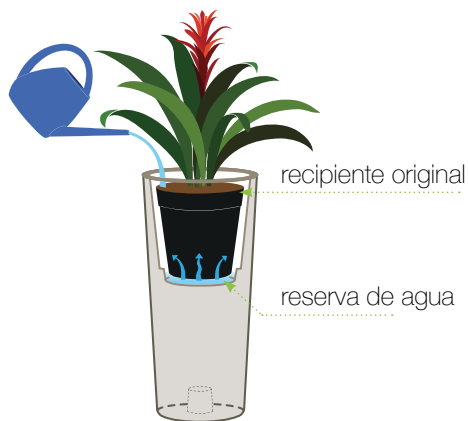

KIT LUZ

PARA INTERIOR Y EXTERIOR

Características

- El kit de iluminación es compatible con bombillas de la clase de energía E A ++ y se vende con una bombilla de la clase de energía A.
- Placa de policarbonato.
- Carcasa de policarbonato.
- Sello de junta.
- Cable negro.
- Enchufe schuko anti-salpicadura
- Longitud de cable: Ø28cm
- Luz 1x20W

E27

INTERIOR:

INTERIOR:

EXTERIOR:

EXTERIOR: