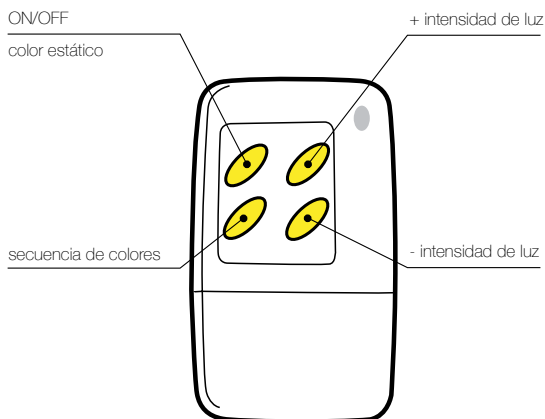

COLOR ESTÁTICO

Presione el botón para cambiar el color; los colores disponibles son blanco, verde, rojo azul, amarillo, fucsia.

SECUENCIA DE COLORES

Presione el botón de secuencia de colores y el kit de luz led rgb emite una luz que se desvanece a través de un color secuencia, repitiendo automáticamente el orden predeterminado verde, azul, fucsia, rojo, amarillo.

+ INTENSIDAD DE LUZ

Presione el botón + para aumentar la intensidad de la luz durante el color estático.

Presione el botón + para aumentar la velocidad de la secuencia durante la secuencia de colores.

+ INTENSIDAD DE LUZ

Presione el botón - para reducir la intensidad de la luz durante el color estático.

Presione el botón - para reducir la velocidad de la secuencia durante la secuencia de colores.