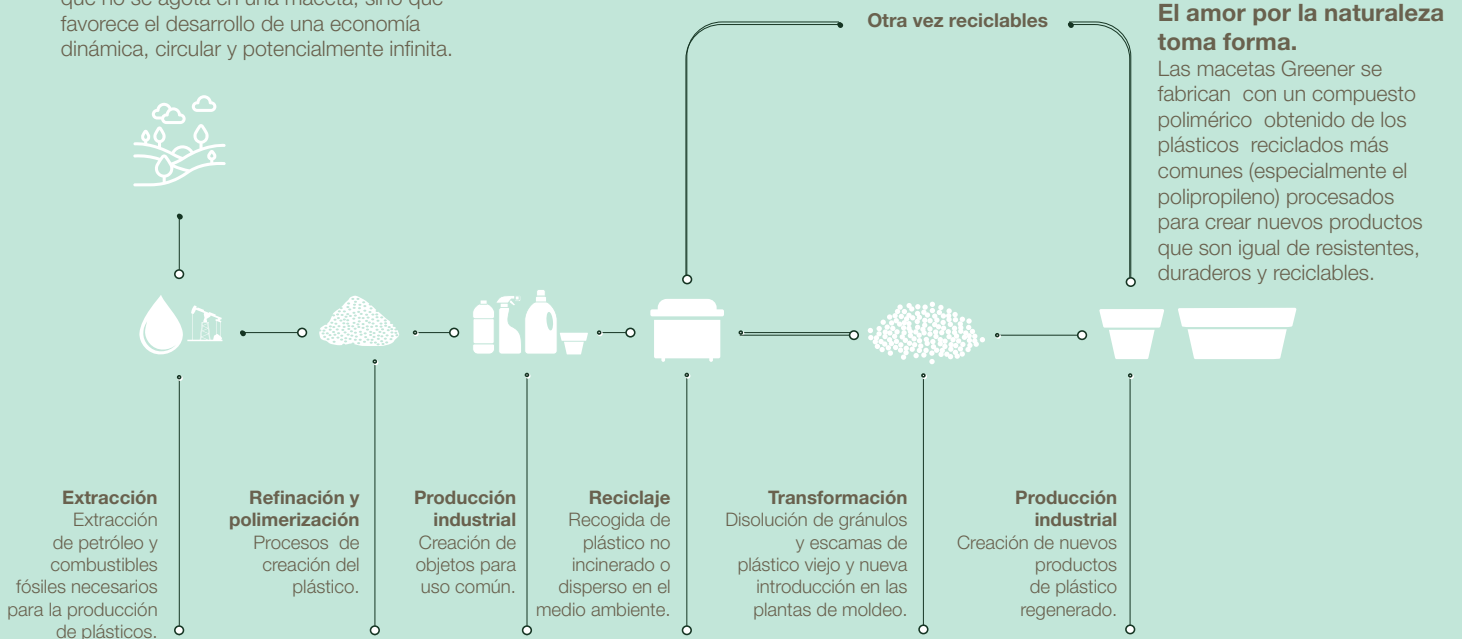

El círculo virtuoso del reciclaje.

Dar al plástico una segunda vida es nuestro compromiso con el medio ambiente y con todos los seres vivientes. Una promesa que no se agota en una maceta, sino que favorece el desarrollo de una economía dinámica, circular y potencialmente infinita.