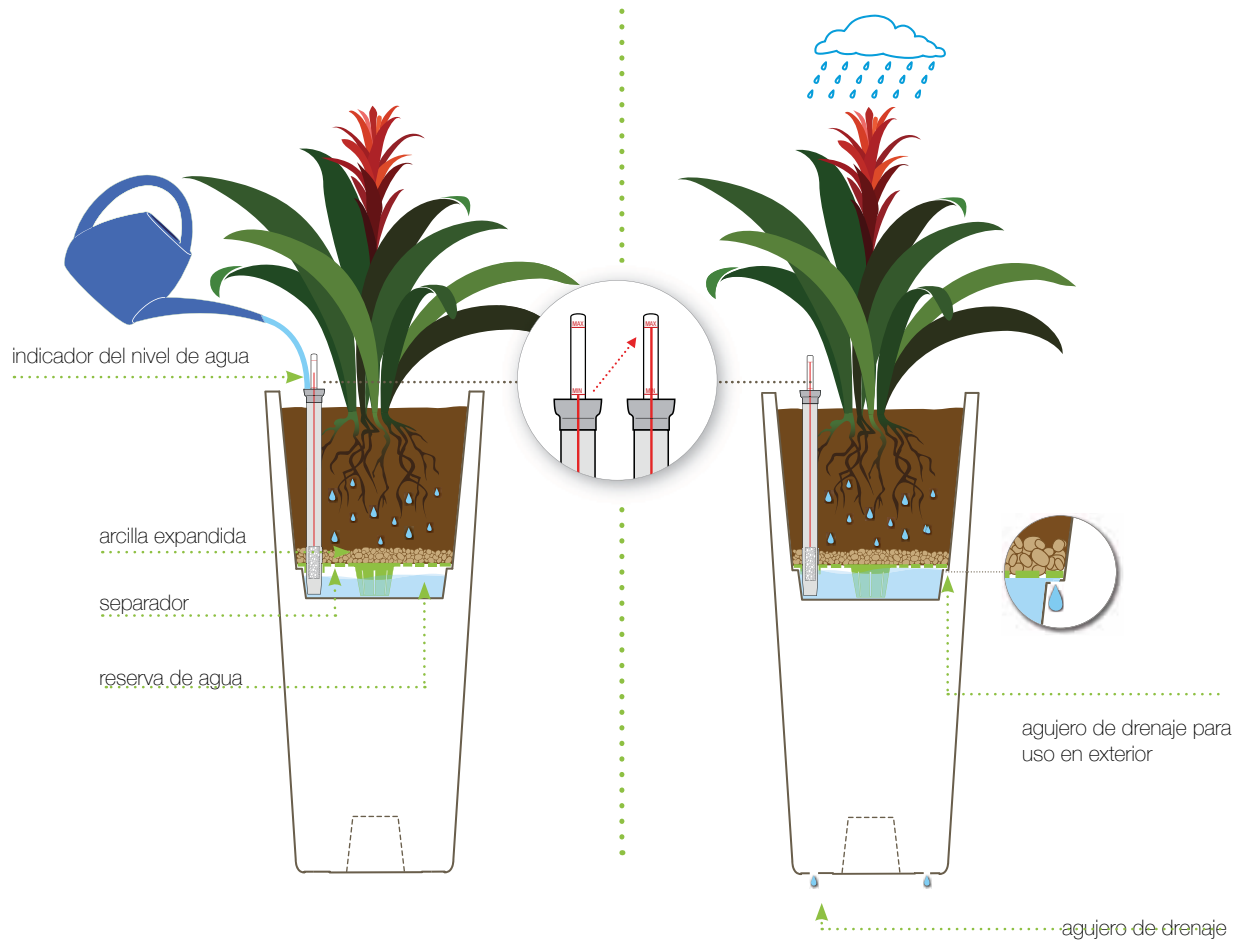

KIT TUIT

KIT RESERVA DE AGUA

Código	cm	Medidas Ø cm	Venta Uds.
A4374	25	25	1
A4430	32	32	1

separador

indicador del
nivel de agua

arcilla expandida

INTERIOR:

EXTERIOR: