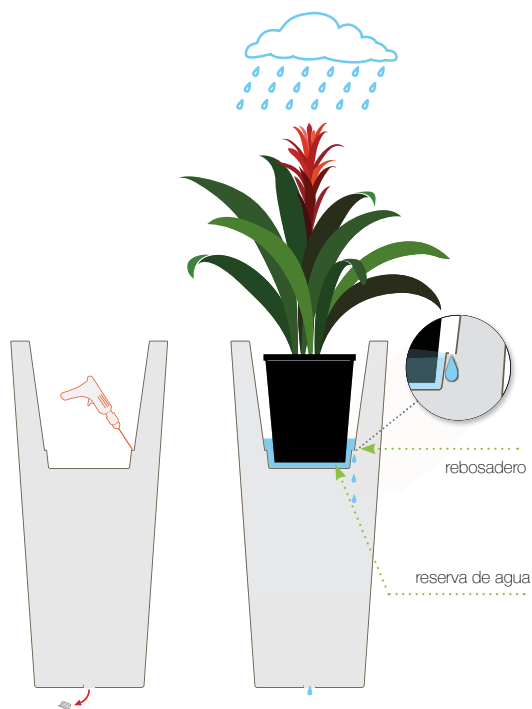

arcilla expandida

La colección Style le propone una solución simple e intuitiva poniendo a su disposición un práctico kit para dotar a la maceta de una útil reserva de agua. Gracias a una rejilla y una arcilla que proporciona lentamente la humedad en el interior de la maceta, la planta puede recibir el agua necesaria del depósito, abasteciéndose durante varios días.

La única cosa que debe hacer es preocuparse de controlar de vez en cuando el nivel del agua en el indicador.

INTERIOR

USO COMO MACETERO

La maceta Style puede utilizarse como macetero. Colocar directamente la planta con su recipiente original dentro de la maceta Style: de esta forma, la maceta cumple la función de plato y de reserva de agua.

EXTERIOR

USO COMO MACETERO

Si el macetero se coloca en el exterior, perforar internamente en el punto indicado previsto y quitar el tapón roscado desde el fondo, si lo hubiera. En caso de lluvia los agujeros facilitarán la salida del agua en exceso.

Colocar directamente la planta con su recipiente original dentro de la maceta Style: de esta forma, la maceta cumple la función de plato y de reserva de agua.

INTERIOR

USO COMO MACETA

1. Disponer una capa de arcilla expandida en el fondo de la maceta.
2. Extender una capa de tejido no tejido o de yuta.
3. Cubrir con una capa de mantillo de humus de 3-5 cm.
4. Quitar la planta de su recipiente original y colocarla en la maceta Style.