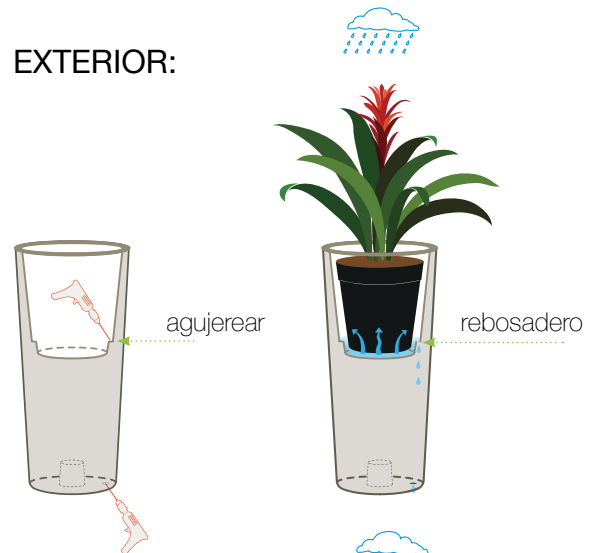

KIT LUZ

PARA INTERIOR Y EXTERIOR

Características

- El kit de iluminación es compatible con bombillas de la clase de energía E A ++ y se vende con una bombilla de la clase de energía A.
- Placa de policarbonato.
- Carcasa de policarbonato.
- Sello de junta.
- Cable negro.
- Enchufe schuko anti-salpicadura
- Longitud de cable: Ø28cm
- Luz 1x20W

E27

INTERIOR:

INTERIOR:

EXTERIOR:

EXTERIOR: