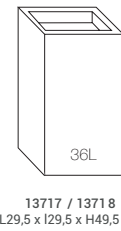

BASALT / GRAPHIT

PARET SIMPLE