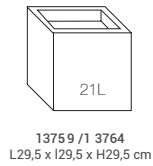

BASALT / GRAPHIT

PARET SIMPLE