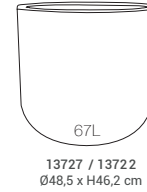

GRAPHIT

A. Antracita

B. Blanco

LOFT L

Código	LxAxH cm	Venta Uds.
FR013745A	80x30x60	1
FR013745B	80x30x60	1

LOFT XL

Código	LxAxH cm	Venta Uds.
FR013743A	100x30x79	1
FR013743B	100x30x79	1

GRAPHIT

A. Antracita

B. Blanco

CAMPANA

Código	ØxH cm	Venta Uds.
FR013726A	40x37	2
FR013726B	40x37	2
FR013727A	50x46	2
FR013727B	50x46	2

GRAPHIT

A. Antracita

B. Blanco

CUENCO

Código	ØxH cm	Venta Uds.
FR013752A	25x11	8
FR013752B	25x11	8
FR013753A	30x12	8
FR013753B	30x12	8
FR013741A	40x17	6
FR013741B	40x17	6
FR013740A	60x21	4
FR013740B	60x21	4

BASALT / GRAPHIT

PARET SIMPLE

PARET DOBLE