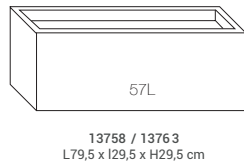

BASALT / GRAPHIT

PARET SIMPLE