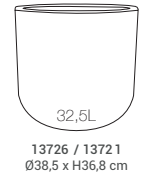

A. Antracita

B. Blanco

CAMPANA

Código	ØxH cm	Venta Uds.
FR013726A	40x37	2
FR013726B	40x37	2
FR013727A	50x46	2
FR013727B	50x46	2

GRAPHIT

A. Antracita

B. Blanco

CUENCO

Código	ØxH cm	Venta Uds.
FR013752A	25x11	8
FR013752B	25x11	8
FR013753A	30x12	8
FR013753B	30x12	8
FR013741A	40x17	6
FR013741B	40x17	6
FR013740A	60x21	4
FR013740B	60x21	4

BASALT / GRAPHIT

PARET SIMPLE

PARET DOBLE