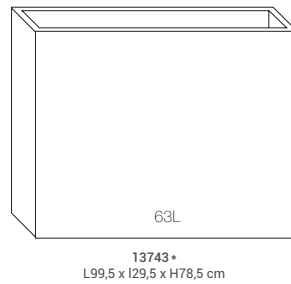

Código	ØxH cm	Venta Uds.
FR013752A	25x11	8
FR013752B	25x11	8
FR013753A	30x12	8
FR013753B	30x12	8
FR013741A	40x17	6
FR013741B	40x17	6
FR013740A	60x21	4
FR013740B	60x21	4

BASALT / GRAPHIT

PARET SIMPLE

PARET DOBLE