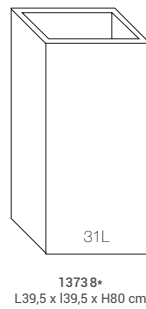

A. Antracita

B. Blanco

CAMPANA

Código	ØxH cm	Venta Uds.
FR013726A	40x37	2
FR013726B	40x37	2
FR013727A	50x46	2
FR013727B	50x46	2

GRAPHIT

A. Antracita

B. Blanco

CUENCO

Código	ØxH cm	Venta Uds.
FR013752A	25x11	8
FR013752B	25x11	8
FR013753A	30x12	8
FR013753B	30x12	8
FR013741A	40x17	6
FR013741B	40x17	6
FR013740A	60x21	4
FR013740B	60x21	4

BASALT / GRAPHIT

PARET SIMPLE

PARET DOBLE