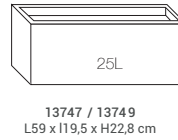

BASALT / GRAPHIT

PARET SIMPLE