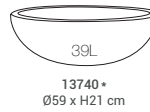

BASALT / GRAPHIT

PARET SIMPLE